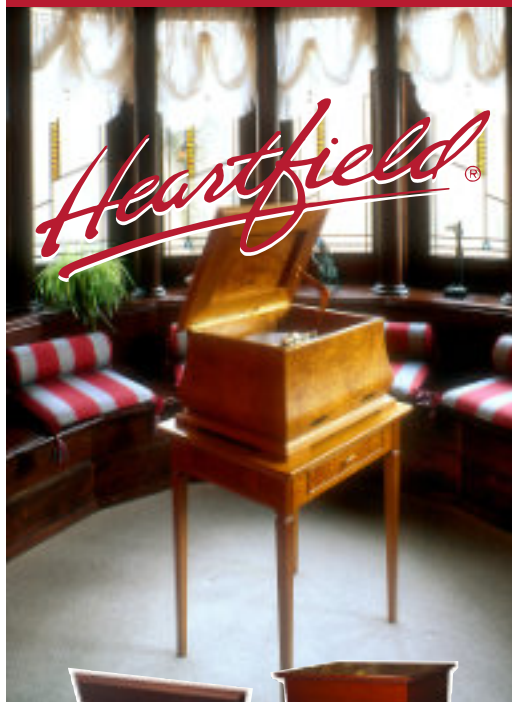

澄んだ音色と美しい意匠が誘う、優雅な寛ぎと深い安らぎ

その大きな金属弁から放たれる澄んだ音色、重厚な雰囲気、
気品あるデザインが心豊かな安らぎの世界へ誘います。
ディスクを交換し、多くの曲をお楽しみいただけます。

《ムーブメント仕様》ORHEUS TDM272

- 1 曲停止 / 連続再生可能
- 歯輪 / 45 弁 × 1 枚
- 音域 / 4.3 オクターブ 6 度
- ディスク / 直径 270mm
- 演奏時間 (ディスク 1 枚あたり) / 約 57 秒 ~ 60 秒
- 駆動 / 電動モーター
- 電源 / AC100V (消費電流 40mA 以下)
- 曲目在庫リストから 5 曲を選曲 (1 枚 1 曲入り)