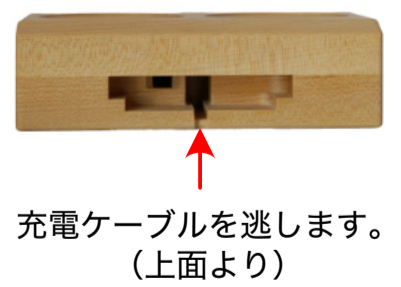

WOOD HORN

iPhone専用音声増幅スタンド WH2-Maple (メイプル)

Made in
AZUMINO
NAGANO
crafted by FUJIGEN

iPhoneをお使いの方に
やさしい音を贈りましょう。

地球環境に優しいスピーカー
やさしい音を心と身体に

楽器づくりの経験から生まれました。

ウッドホーンは楽器メーカーのフジゲン（創業1960年）が、楽器づくりのノウハウを取り入れて誕生したiPhone®専用音声増幅スタンドです。WH2-Mapleは最新の機種です。※「iPhone®」はApple, Inc.アップル社の登録商標です。

- iPhone®をウッドホーンに差し込み、セットした状態でお使いください。
- なおウッドホーンの電源は不要です。電気を使わない地球環境に優しいエコなスピーカーです。

品番：WH2-Maple / 対象機種（セット可能機種）：iPhone®専用
iPhone SE (第2世代)/iPhone 12/iPhone 12 Pro/iPhone 13/iPhone 13 Pro/iPhone SE (第3世代)
iPhone 14/iPhone 14 Pro/iPhone 15/iPhone 15 Pro/iPhone 16/iPhone 16 e など4.7~6.12インチモデルに対応

スペック

サイズ：W170×D50×H100 (mm) / ボディ：Maple

木工加工：集成加工 / フィニッシュ：オイル仕上げ 備考：iPhone®※に純正充電ケーブルをさした状態でのセットが可能です。

メイプルについて

木地色は白っぽく見た目が美しく清潔感のある色味ですので、インテリアとして置くことでお部屋の印象がぐっとナチュラルな雰囲気になります。絹のような光沢により“木の真珠”と呼ばれており、キメが細かくつるつるしているので肌触りが良い質感です。

また強度があり耐衝撃性に優れています。

メイプルの音響特性である高音域が強調されたトーンと、音の立ち上がりが早く芯の通ったクリアな音をお楽しみ下さい。

ケース・カバーをご使用の皆様へ

ウッドホーンを使用する際には、iPhone本体よりケースやカバーを取り外してお楽しみください。

音の間こえ方について

ウッドホーンは電氣的な増幅で音量を確保するタイプではありません。

そのため音量の大きな増幅は期待できませんが、木の共鳴効果・音響特性によりナチュラルな音を響かせる増幅効果があります。ただし聞こえ方には個人差が生じる場合があります。

充電ケーブルを逃します。
(上面より)

FUJIGEN

1960年創業の楽器メーカー、1990年より高級オルゴール製造開始
弦楽器・オルゴール製造で培った信頼と実績

フジゲン株式会社 安曇野第1 多角直販営業
TEL : 0263-81-1381 info@fujigen.info
https://www.fujigen.info